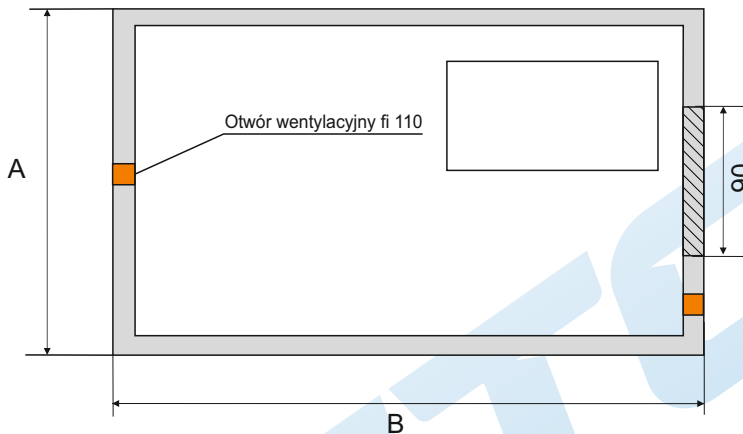

Piwnica ogrodowa standard z płaskim sklepieniem.

Świetnie znajduje zastosowanie jako:

- Spizarnia ogrodowa
- Piwnica na wino
- Ziemianka na warzywa
- Schowek na narzędzia
- Sauna

Lp	A	B	C
1	200 cm	240 cm	200 cm
2	200 cm	240 cm	255 cm
3	200 cm	240 cm	265 cm
4	240 cm	300 cm	210 cm
5	240 cm	300 cm	220 cm
6	240 cm	300 cm	240 cm
7	240 cm	300 cm	270 cm
8	240 cm	350 cm	220 cm
9	240 cm	350 cm	240 cm
10	240 cm	350 cm	260 cm

Wyposażenie:

- otwór drzwiowy 200 x 90
- opcjonalnie otwory wentylacyjne