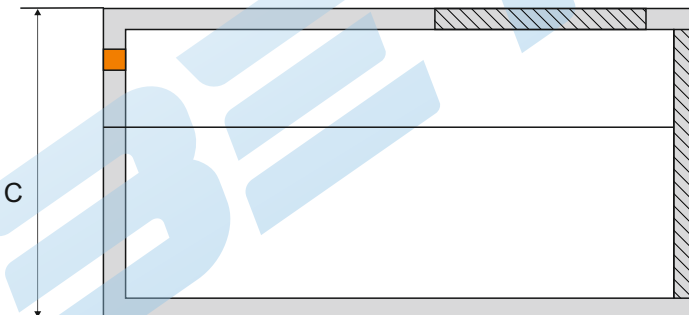

Piwnica ogrodowa standard z płaskim sklepieniem.

Świetnie znajduje zastosowanie jako:

- Spizarnia ogrodowa
- Piwnica na wino
- Ziemianka na warzywa
- Schowek na narzędzia
- Sauna

Lp	A	B	C
1	200 cm	240 cm	200 cm
2	200 cm	240 cm	255 cm
3	200 cm	240 cm	265 cm
4	240 cm	300 cm	210 cm
5	240 cm	300 cm	220 cm
6	240 cm	300 cm	240 cm
7	240 cm	300 cm	270 cm
8	240 cm	350 cm	220 cm
9	240 cm	350 cm	240 cm
10	240 cm	350 cm	260 cm

Wyposażenie:

- otwór drzwiowy 200 x 90
- opcjonalnie otwory wentylacyjne